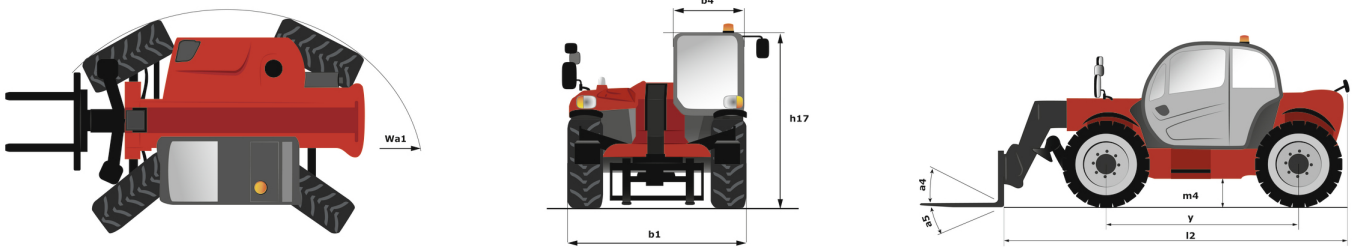

MT 1335 HA easy ST5 - Tekening met afmetingen