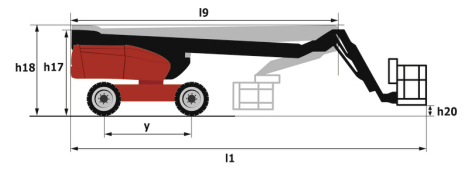

220 TJ ST5 - LASTENDIAGRAM