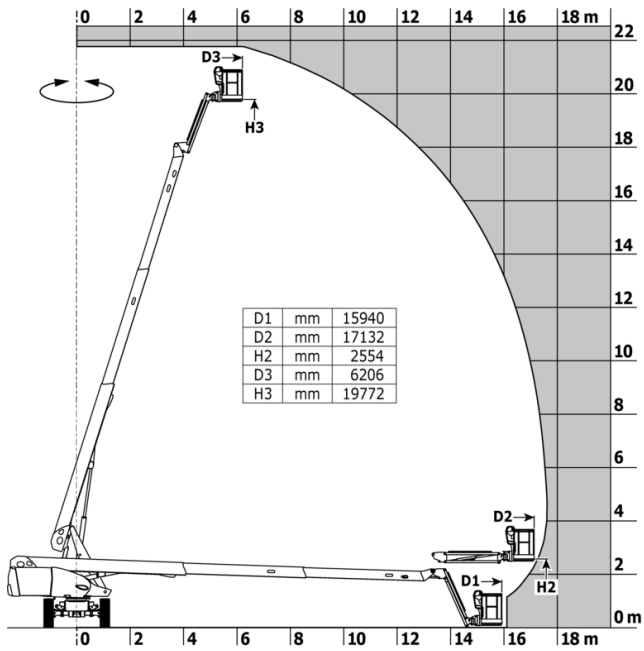

Nederlands

Hoogwerkers

TJ

220 TJ ST5

MACHINEBOOK

 **MANITOU**
HANDLING YOUR WORLD

Hoedanigheid		Metrisch
Werkhoogte	h21	21.77 m
Vloerhoogte (ingang)	h20	0.39 m
Platformhoogte	h7	19.77 m
Max. bereik		17.63 m
Slingerbeweging (boven / beneden)		+69 ° / -66 °
Platformcapaciteit	Q	230 kg
Rotatie bovenwagen		360 °
Rotatie werkkooi (rechts / links)		90 ° / 90 °
Aantal personen (binnen / buiten)		2 / 2
Gewicht en afmetingen		
Eigen gewicht*		11850 kg
Afmeting van het platform (lengte x breedte)	lp / ep	2.10 m x 0.76 m
Totale lengte	l1	9.81 m
Totale breedte	b1	2.48 m
Totale hoogte	h17	2.66 m
Totale lengte transport	l9	7.29 m
Totale hoogte transport	h18	2.72 m
Oscillatielengte	l13	2 m
Verstelling tegengewicht (bovenwagen aan 90°)	a7	1.35 m
Buitenste draaicirkel	Wa3	6.19 m
Bodemvrijheid in het midden van de wielbasis	m2	0.44 m
Wielbasis (y)	y	2.80 m
Prestatie		
Rijsnelheid - ingetrokken		4.40 km/h
Rijsnelheid - opgeheven		1 km/h
Stijgvermogen		40 %
Maximale scheefstand		4 °
Banden		
Uitrusting banden		Massieve banden uitgehard
Aandrijfwielen (voor / achter)		2 / 2
Stuurwielen (voor / achter)		2 / 0
Geremde wielen / wielen		0 / 2
Motor/accu		
Merk / Motormodel		Yanmar - 3TNV88C
Motormom		Stage V
I.C. Motorvermogen / Vermogen		37 Hp / 27.50 kW
Diverse		
Bodemdruk		18.20 dan/cm2
Hydraulische druk		340 bar
Inhoud hydraulische tank		94 l
Inhoud brandstoftank		72 l
Lawaai in de omgeving (LWA)		< 105 dB
Naleving van normen		
This machine is in compliance with:		Europese richtlijnen: 2006/42/EG - Machines (herziening EN280:2013) - 2004/108/EG (EMC) - 2006/95/EG (Laagspanning)

*Varies according to options and standards of the country to which the machine is delivered

220 TJ ST5 - LASTENDIAGRAM

Laaddiagram voor hoogwerkers

Hoofdkantoor

B.P. 249 - 430 rue de l'Aubinière

44150 Ancenis Cedex - Frankrijk