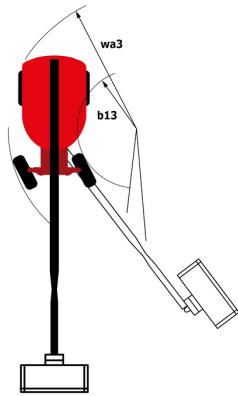

220 TJ ST5 - LASTENDIAGRAM