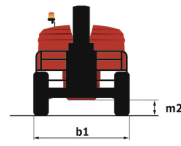

220 TJ ST5 - LASTENDIAGRAM