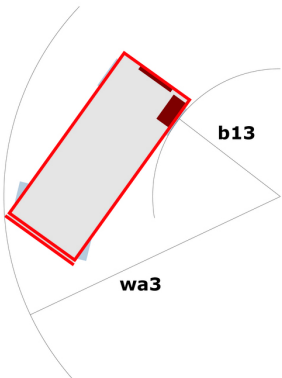

120 SC - LASTENDIAGRAM