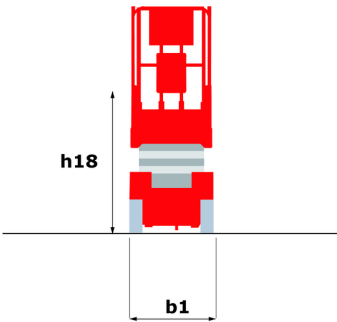

120 SC - LASTENDIAGRAM