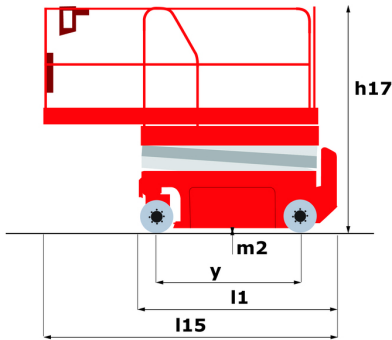

120 SC - LASTENDIAGRAM